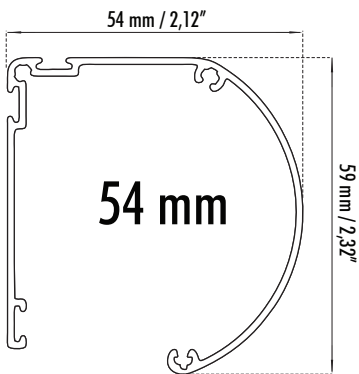

CORTE CAJONES

CAJÓN DE 54mm

CORTE GUIAS

GUÍA INFERIOR DE 42 mm

GUÍA SUPERIOR DE 60 mm

CORTE CIERRE IMANTADO

PERFILES LATERALES CON IMÁN