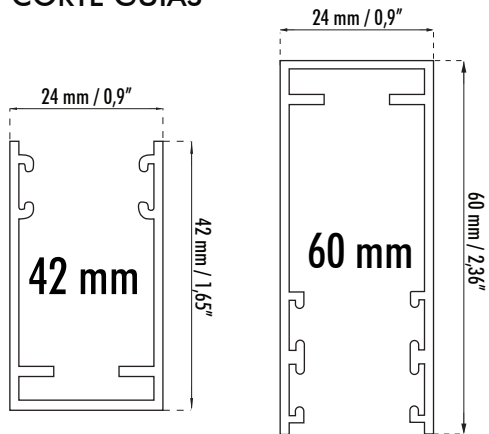

CORTE CAJONES

CAJÓN DE 54mm

CORTE GUIAS

GUÍA INFERIOR DE 42 mm

GUÍA SUPERIOR DE 60 mm

CORTE CIERRE IMANTADO

PERFILES LATERALES CON IMÁN