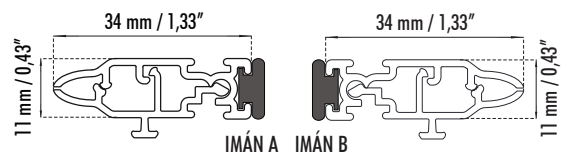

CORTE CAJONES

CAJÓN DE 54mm

CORTE GUIAS

GUÍA INFERIOR DE 42 mm

GUÍA SUPERIOR DE 60 mm

CORTE CIERRE IMANTADO

PERFILES LATERALES CON IMÁN